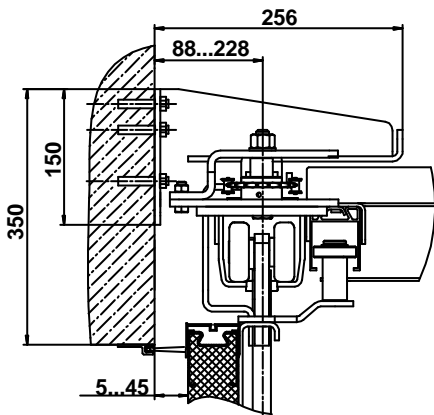

Схема открытия 0+6

Монтаж внутри помещения (вид внутренней стороны)

Вид Г

Край проема

Вид В

Вид Д

DHF.MK.0.6 (0000x0000)				Лист	Масштаб	Масштаб
Складные ворота СНН				Лист	Масштаб	Масштаб
схема открытия «0+6»				Лист	Масштаб	Масштаб
Параметры проема 0000x0000 мм				Лист	Масштаб	Масштаб
Изм.	Лист	№ изм.	Дата			
Разраб.						
Проект.						
Технол.						
Судл.						
Н.контр.						
Утв.						
DOORHAN®				DHSN11006-0-6/90		