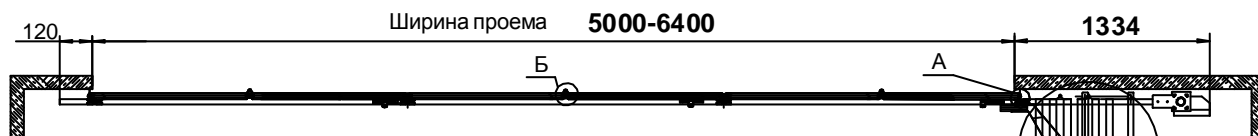

Схема открытия 0+6

Монтаж внутри помещения (вид внутренней стороны)

Вид Г

Край проема

Вид В

Вид Д

DHF.MK.0.6 (0000x0000)				Лист	Масштаб	Масштаб
Складные ворота СНН				Лист	Масштаб	Масштаб
схема открытия «0+6»				Лист	Масштаб	Масштаб
Параметры проема 0000x0000 мм				Лист	Масштаб	Масштаб
Изм.	Лист	№ изм.	Дата			
Разраб.						
Проект.						
Технол.						
Судл.						
Н.контр.						
Утв.						
DOORHAN®				DHSN11006-0-6/90		