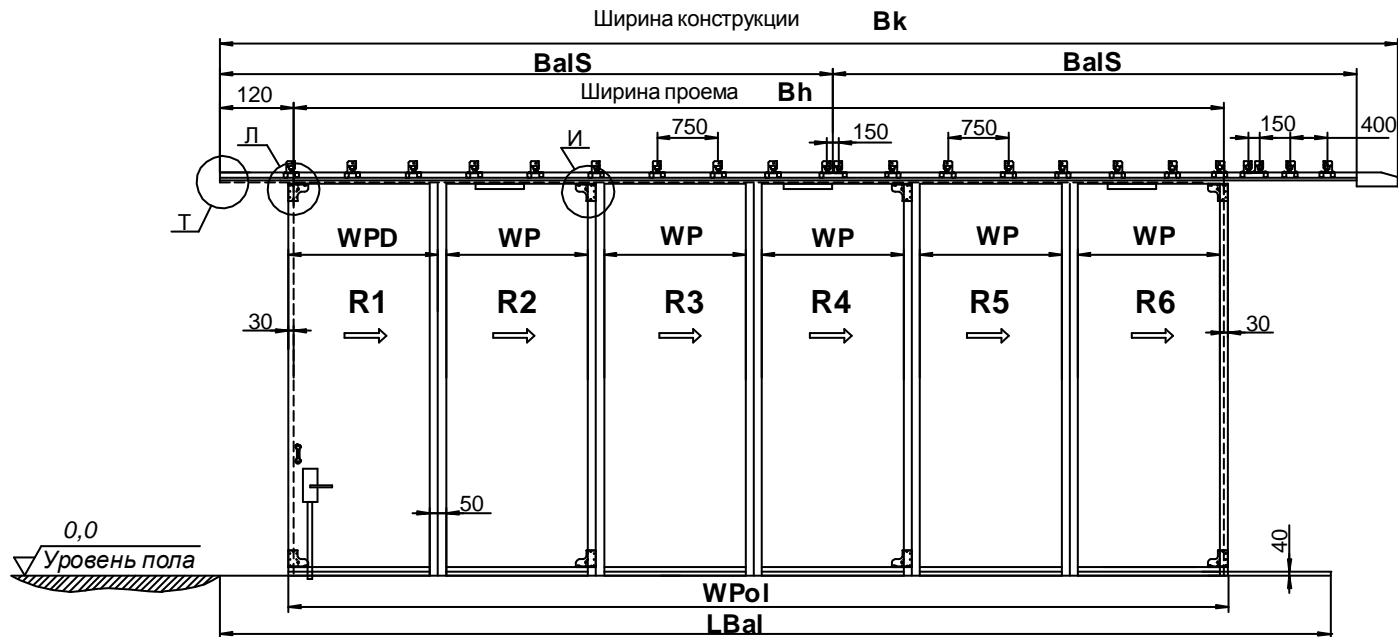

Схема открытия 0+6

Монтаж внутри помещения (вид внутренней стороны)

Вид Г

Край проема

Вид В

Вид Д

DHF.MK.0.6 (0000x0000)				Лист	Масштаб	Масштаб
Складные ворота СНН				Лист	Масштаб	Масштаб
схема открытия «0+6»				Лист	Масштаб	Масштаб
Параметры проема 0000x0000 мм				Лист	Масштаб	Масштаб
Изм.	Лист	№ изм.	Дата			
Разраб.						
Проект.						
Технол.						
Судл.						
Н.контр.						
Утв.						
DOORHAN®				DHSN11006-0-6/90		