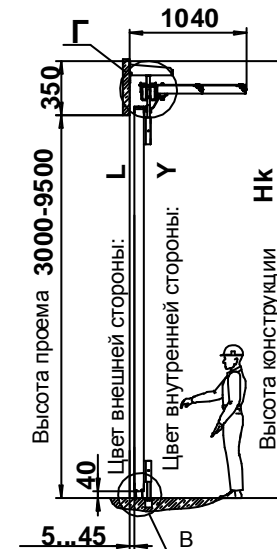

Схема открытия 0+6

Монтаж внутри помещения (вид внутренней стороны)

Вид Г

Край проема

Вид В

Вид Д

DHF.MK.0.6 (0000x0000)				Лист	Масштаб	Масштаб
Складные ворота СНН				Лист	Масштаб	Масштаб
схема открытия «0+6»				Лист	Масштаб	Масштаб
Параметры проема 0000x0000 мм				Лист	Масштаб	Масштаб
Изм.	Лист	№ изм.	Дата			
Разраб.						
Проект.						
Технол.						
Судл.						
Н.контр.						
Утв.						
DOORHAN®				DHSN11006-0-6/90		