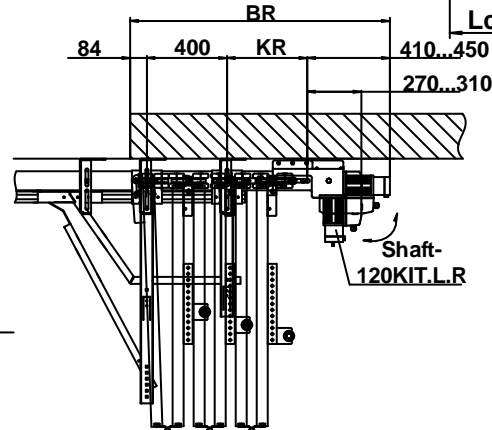

Схема открытия 0+6

Монтаж внутри помещения (вид внутренней стороны)

Вид Г

Край проема

Вид В

Вид Д

DHF.MK.0.6 (0000x0000)				Лист	Масштаб	Масштаб
Складные ворота СНН				Лист	Масштаб	Масштаб
схема открытия «0+6»				Лист	Масштаб	Масштаб
Параметры проема 0000x0000 мм				Лист	Масштаб	Масштаб
Изм.	Лист	№ изм.	Дата			
Разраб.						
Проект.						
Технол.						
Судл.						
Н.контр.						
Утв.						
DOORHAN®				DHSN11006-0-6/90		