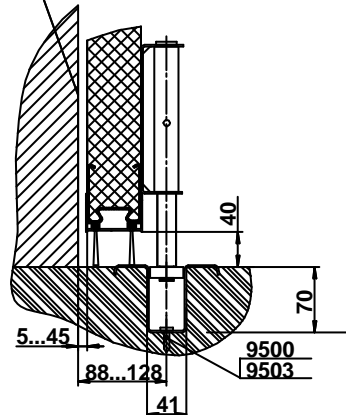

Схема открытия 0+6

Монтаж внутри помещения (вид внутренней стороны)

Вид Г

Край проема

Вид В

Вид Д

DHF.MK.0.6 (0000x0000)				Лист	Масштаб	Масштаб
Складные ворота СНН				Лист	Масштаб	Масштаб
схема открытия «0+6»				Лист	Масштаб	Масштаб
Параметры проема 0000x0000 мм				Лист	Масштаб	Масштаб
Изм.	Лист	№ изм.	Дата			
Разраб.						
Проект.						
Технол.						
Судл.						
Н.контр.						
Утв.						
DOORHAN®				DHSN11006-0-6/90		