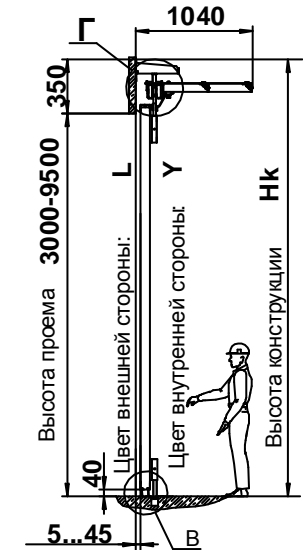

# Схема открытия 8+0

Монтаж внутри помещения (вид внутренней стороны)

**Вид В**

**Вид Д**

DHF.MK.8.0 (0000x0000)				Лист	Масштаб	Масштаб
Складные ворота СНН схема открытия «8+0» Параметры проема 0000x0000 мм				Лист	Листов	1
				DHSN1008-8-0/90		