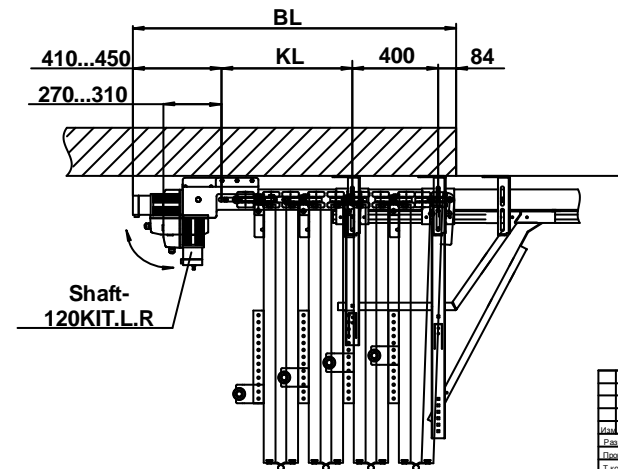

# Схема открытия 8+0

Монтаж внутри помещения (вид внутренней стороны)

**Вид В**

**Вид Д**

DHF.MK.8.0 (0000x0000)				Лист	Масштаб	Масштаб
Складные ворота СНН схема открытия «8+0» Параметры проема 0000x0000 мм				Лист	Листов	1
				DHSN1008-8-0/90		