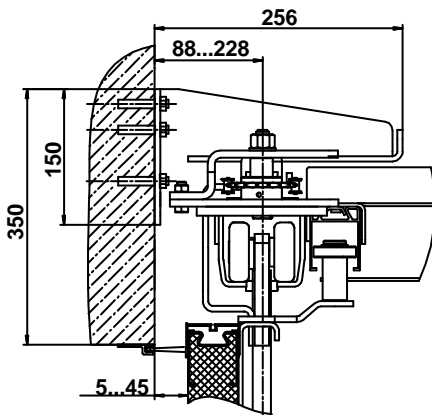

# Схема открытия 8+0

Монтаж внутри помещения (вид внутренней стороны)

**Вид В**

**Вид Д**

DHF.MK.8.0 (0000x0000)				Лист	Масштаб	Масштаб
Складные ворота СНН схема открытия «8+0» Параметры проема 0000x0000 мм				Лист	Листов	1
				DHSN1008-8-0/90		