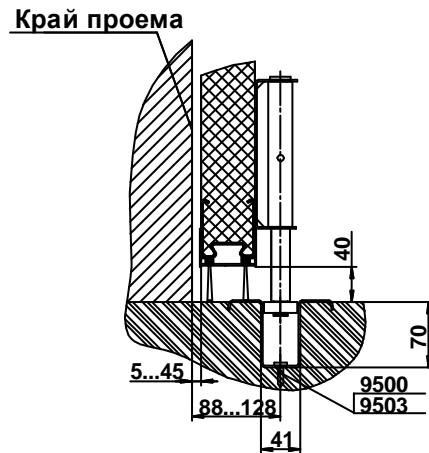

# Схема открытия 8+0

Монтаж внутри помещения (вид внутренней стороны)

**Вид В**

**Вид Д**

DHF.MK.8.0 (0000x0000)				Лист	Масштаб	Масштаб
Складные ворота СНН схема открытия «8+0» Параметры проема 0000x0000 мм				Лист	Листов	1
				DHSN1008-8-0/90		