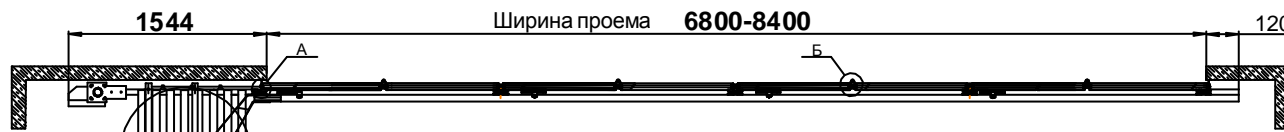

# Схема открытия 8+0

Монтаж внутри помещения (вид внутренней стороны)

**Вид В**

**Вид Д**

DHF.MK.8.0 (0000x0000)				Лист	Масштаб	Масштаб
Складные ворота СНН схема открытия «8+0» Параметры проема 0000x0000 мм				Лист	Листов	1
				DHSN1008-8-0/90		