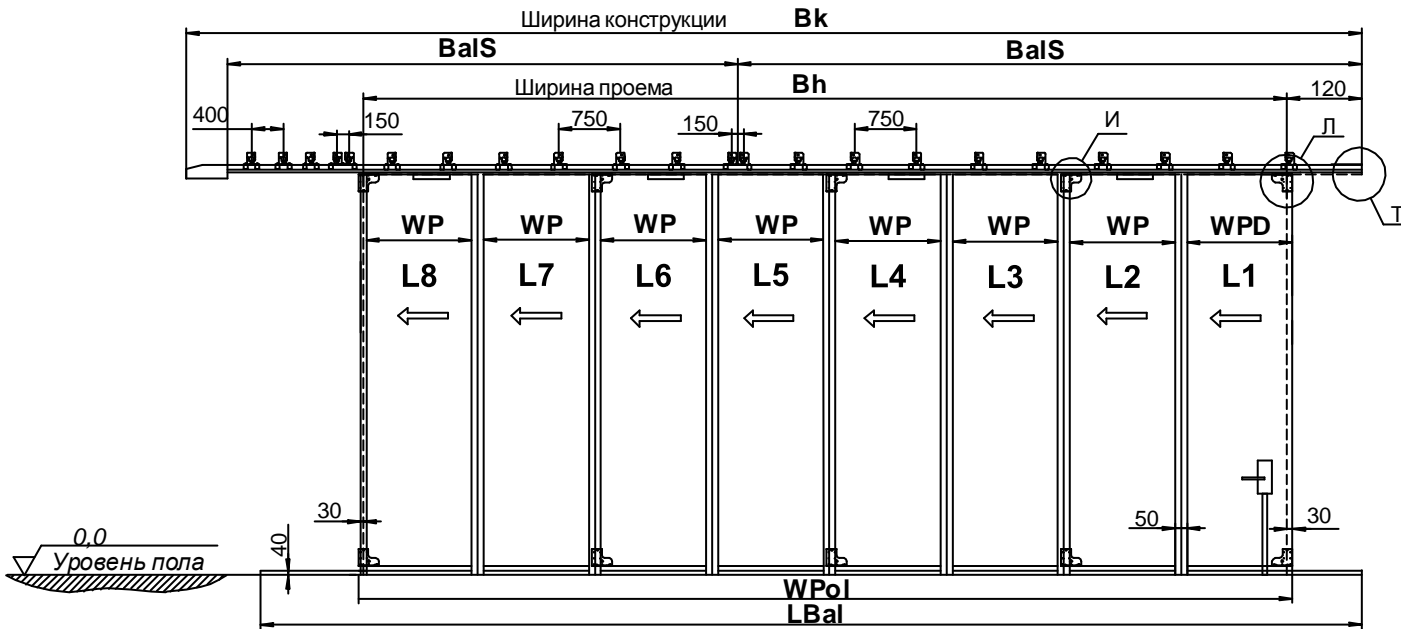

# Схема открытия 8+0

Монтаж внутри помещения (вид внутренней стороны)

**Вид В**

**Вид Д**

DHF.MK.8.0 (0000x0000)				Лист	Масштаб	Масштаб
Складные ворота СНН схема открытия «8+0» Параметры проема 0000x0000 мм				Лист	Листов	1
				DHSN1008-8-0/90		